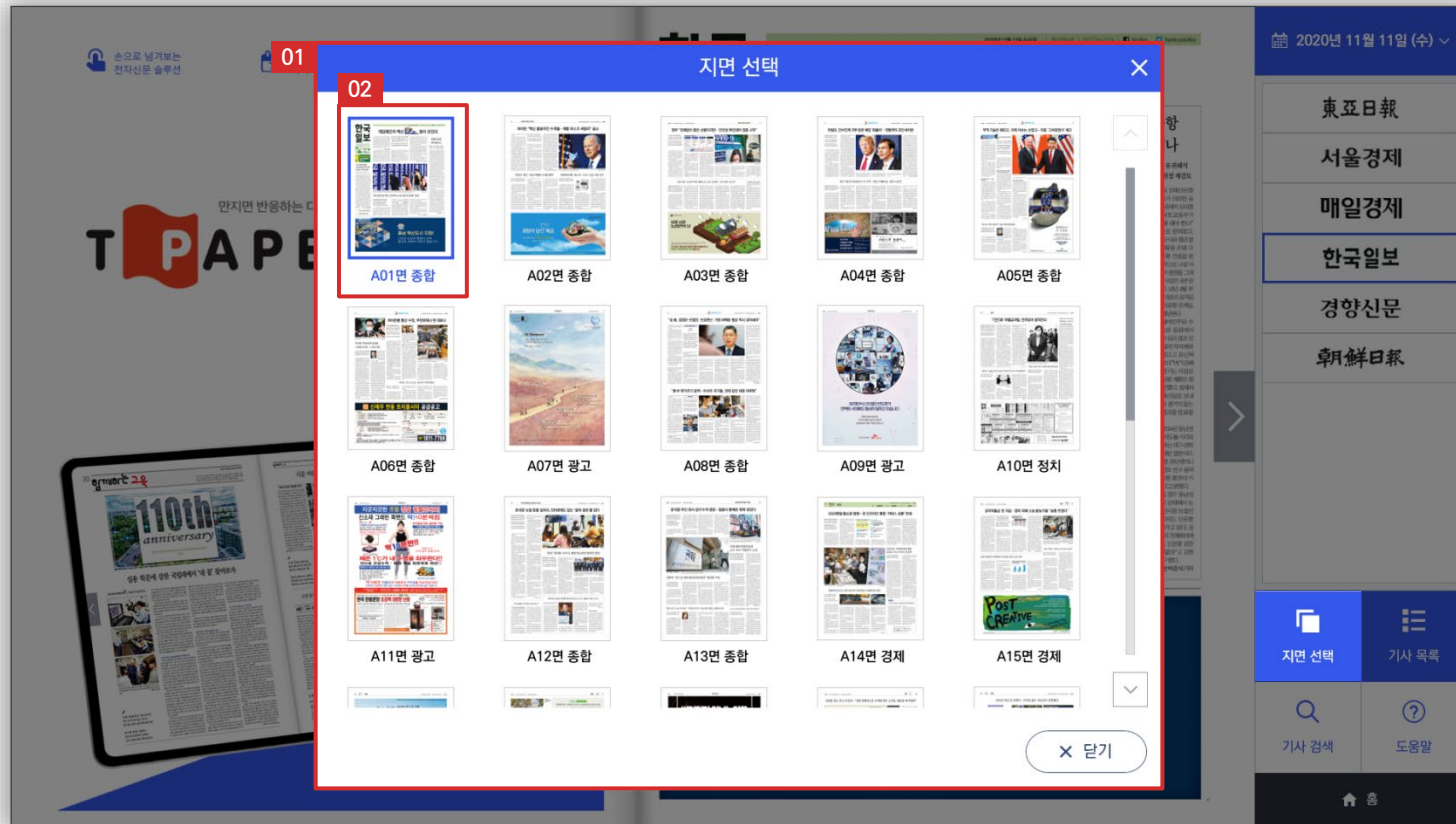

05 신문 선택

전체 구독 신문 목록입니다.
 제호를 터치하면 해당 신문 1면을 볼 수 있습니다.

04-1 날짜 선택 창

날짜를 터치하면 날짜 선택 창이 바로 닫히고, 선택한 신문의 해당 날짜 1면을 볼 수 있습니다.
 해당 신문이 발행되지 않은 날짜는 흐리게 표시되며 선택할 수 없습니다.

04-2 달력 이동

좌·우 방향 버튼을 터치하면 3개월 단위로 달력을 이동합니다.

04-3 오늘 날짜 선택

오늘 날짜 버튼을 터치하면 날짜 선택 창이 바로 닫히고, 선택한 신문의 오늘 날짜 1면을 볼 수 있습니다.

01 기사 보기

기사를 크게 보며 상세 내용을 확인할 수 있습니다.

02 다른 기사 보기

좌·우 방향 버튼을 터치하면 같은 지면에 있는 다른 기사를 볼 수 있습니다.

03 기사 보기 확대 / 축소

기사 크기를 확대 / 축소하여 원하는 크기로 기사를 볼 수 있습니다.

04 기사 보기 폭 맞춤 / 쪽 맞춤

기사 크기를 창의 가로 / 세로 크기에 맞춰 볼 수 있습니다.

01 지면 목록

신문의 모든 지면을 한 눈에 펼쳐 볼 수 있습니다.

02 지면 선택

지면을 터치하면 지면 선택 창이 바로 닫히고, 해당 지면으로 이동합니다.

01 기사 목록

보고있는 신문의 각 지면별 기사 목록을 확인할 수 있습니다.

02 지면 선택

지면을 터치하면 기사 목록 창이 바로 닫히고, 해당 지면으로 이동합니다.

03 기사 선택

기사를 터치하면 해당 기사를 크게 볼 수 있습니다.

* 기사 목록에서 기사 선택 후 기사 보기 창에서 닫기 버튼 터치하면, 다시 기사 목록 창으로 돌아옵니다.

01 기사 검색

오늘 발행된 신문 기사를 키워드로 검색합니다.

02 검색 창