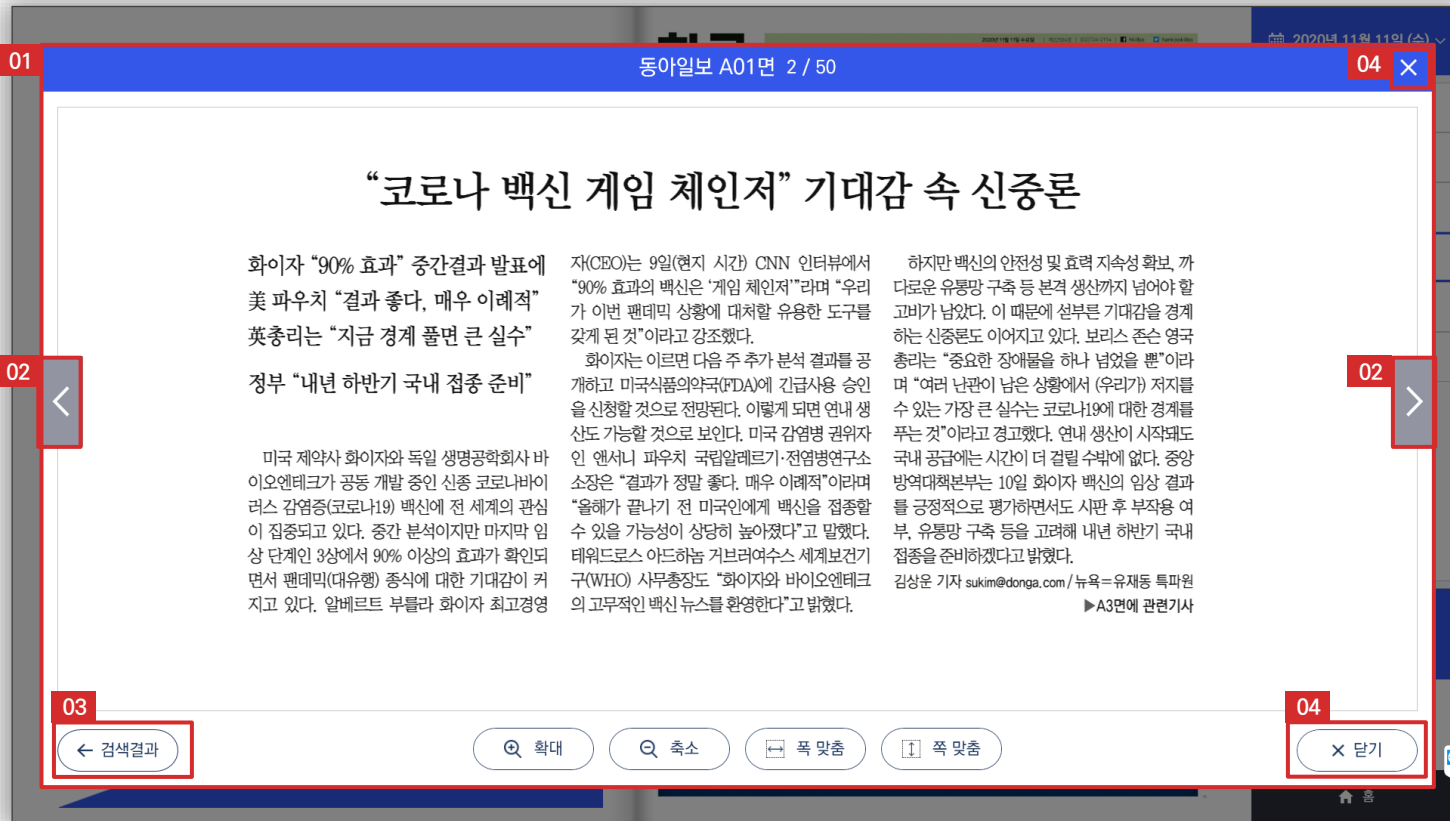

키워드를 입력하고 [검색] 버튼을 터치하면 검색 결과를 볼 수 있습니다.

* 다음 페이지 상세 설명

03 터치 키보드

가상의 키보드를 터치하여 원하는 키워드를 입력할 수 있습니다.

* 숫자, 한글, 영어만 입력 가능하고, 띄어쓰기는 되지 않습니다.

01 검색 결과

입력한 키워드로 검색된 기사를 나열합니다.

02 정렬

관리자 페이지에서 설정한 매체 순서의 오름차순/내림차순과 검색된 기사의 제목 오름차순/내림차순으로 기사를 정렬할 수 있습니다.

03 검색 기사 선택

기사를 터치하면 해당 기사를 크게 볼 수 있습니다.
* 다음 페이지 상세 설명

04 열람한 기사

이전에 열람한 기사는 흐리게 표시됩니다.

05 다시 검색하기

다시 검색하기를 터치하면 다른 키워드로 검색 가능합니다.

01 검색 기사 보기

기사를 크게 보며 상세 내용을 확인할 수 있습니다.

02 다른 검색 기사 보기

좌·우 방향 버튼을 터치하면 검색결과 내 다른 기사를 볼 수 있습니다.

03 검색결과

검색결과를 터치하면 검색 결과 목록으로 돌아갑니다.

04 닫기

닫기 버튼을 터치하면 기사 보기와 함께 기사 검색이 종료됩니다.
* 검색결과를 다시 보고 싶으면 [검색결과] **03** 를 터치하세요.

T-Paper 사용을 돕는 간단한 설명 화면입니다.