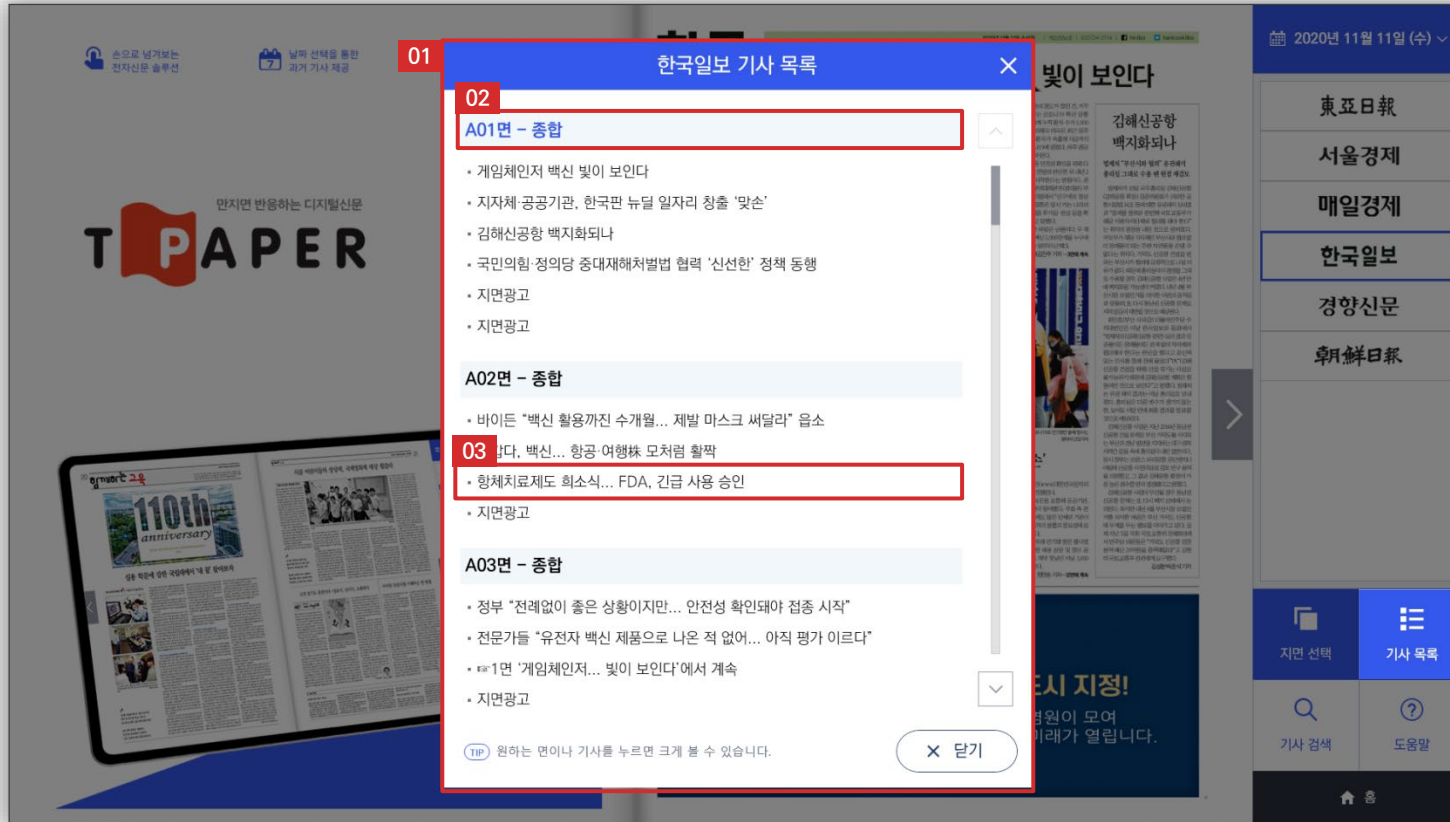

04-3 오늘 날짜 선택

오늘 날짜 버튼을 터치하면 날짜 선택 창이 바로 닫히고, 선택한 신문의 오늘 날짜 1면을 볼 수 있습니다.

01 기사 보기

기사를 크게 보며 상세 내용을 확인할 수 있습니다.

02 다른 기사 보기

좌·우 방향 버튼을 터치하면 같은 지면에 있는 다른 기사를 볼 수 있습니다.

03 기사 보기 확대 / 축소

기사 크기를 확대 / 축소하여 원하는 크기로 기사를 볼 수 있습니다.

04 기사 보기 폭 맞춤 / 쪽 맞춤

기사 크기를 창의 가로 / 세로 크기에 맞춰 볼 수 있습니다.

01 지면 목록

신문의 모든 지면을 한 눈에 펼쳐 볼 수 있습니다.

02 지면 선택

지면을 터치하면 지면 선택 창이 바로 닫히고, 해당 지면으로 이동합니다.

01 기사 목록

보고있는 신문의 각 지면별 기사 목록을 확인할 수 있습니다.

02 지면 선택

지면을 터치하면 기사 목록 창이 바로 닫히고, 해당 지면으로 이동합니다.

03 기사 선택

기사를 터치하면 해당 기사를 크게 볼 수 있습니다.

* 기사 목록에서 기사 선택 후 기사 보기 창에서 닫기 버튼 터치하면, 다시 기사 목록 창으로 돌아옵니다.

01 기사 검색

오늘 발행된 신문 기사를 키워드로 검색합니다.

02 검색 창