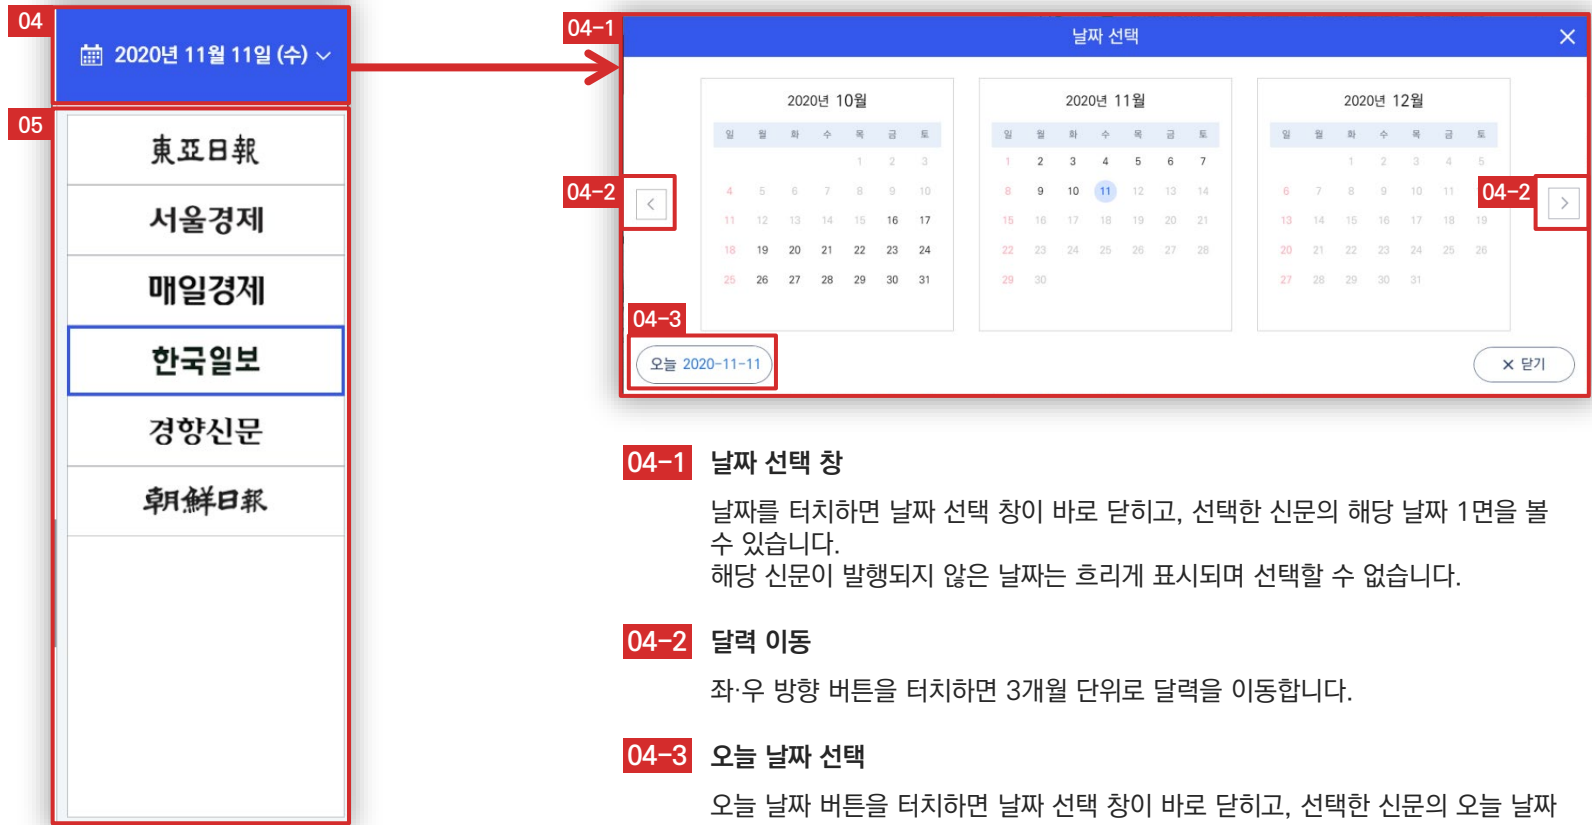

- 03** 홍보 동영상
영상을 터치하면 홍보 동영상을 크게 볼 수 있습니다.
- 04** 신문
지면 보기 화면으로 이동합니다.
* 다음 페이지에 상세 설명

지면 보기

날짜, 매체를 선택하여 실제 지면 느낌 그대로 신문을 볼 수 있습니다.

- 01** **홍보페이지**
지면 보기의 첫 페이지 영역을 이용하여 홍보 이미지를 보여줍니다.
- 02** **기사 선택**
기사를 터치하면 해당 단일 기사의 이미지를 확대하여 볼 수 있습니다.
* 9페이지에 상세 설명
- 03** **지면 이동**
좌·우 버튼을 터치하면 지면 페이지를 이동합니다.

- 04** **날짜 선택**
현재 보고 있는 신문의 발행일입니다.
터치하면 다른 날짜의 신문을 선택할 수 있습니다.
* 다음 페이지에 상세 설명
- 05** **신문 선택**
전체 구독 신문 목록입니다.
제호를 터치하면 다른 신문을 볼 수 있습니다.
* 다음 페이지에 상세 설명

지면 보기

04 날짜 선택

현재 보고 있는 신문의 발행일입니다.
 터치하면 열리는 날짜 선택 창 **04-1**에서 지난 날짜를 선택할 수 있습니다.

05 신문 선택

전체 구독 신문 목록입니다.
 제호를 터치하면 해당 신문 1면을 볼 수 있습니다.

04-1 날짜 선택 창

날짜를 터치하면 날짜 선택 창이 바로 닫히고, 선택한 신문의 해당 날짜 1면을 볼 수 있습니다.
 해당 신문이 발행되지 않은 날짜는 흐리게 표시되며 선택할 수 없습니다.

04-2 달력 이동

좌·우 방향 버튼을 터치하면 3개월 단위로 달력을 이동합니다.

04-3 오늘 날짜 선택

오늘 날짜 버튼을 터치하면 날짜 선택 창이 바로 닫히고, 선택한 신문의 오늘 날짜 1면을 볼 수 있습니다.

01 기사 보기

기사를 크게 보며 상세 내용을 확인할 수 있습니다.

02 다른 기사 보기

좌·우 방향 버튼을 터치하면 같은 지면에 있는 다른 기사를 볼 수 있습니다.

03 기사 보기 확대 / 축소

기사 크기를 확대 / 축소하여 원하는 크기로 기사를 볼 수 있습니다.