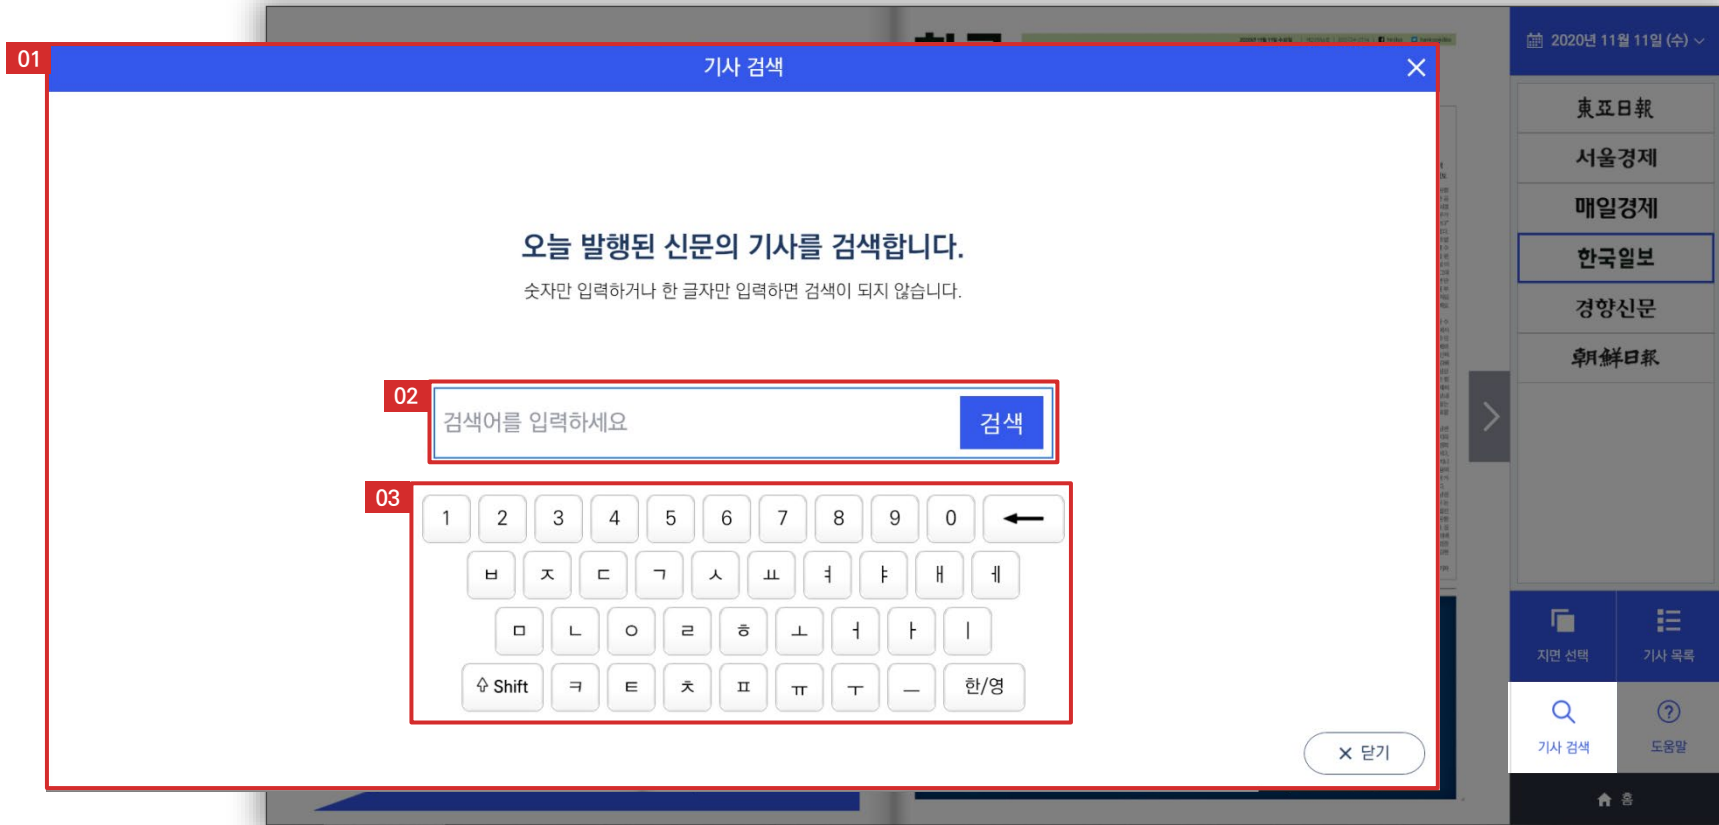

04-3 오늘 날짜 선택

오늘 날짜 버튼을 터치하면 날짜 선택 창이 바로 닫히고, 선택한 신문의 오늘 날짜 1면을 볼 수 있습니다.

01 기사 보기

기사를 크게 보며 상세 내용을 확인할 수 있습니다.

02 다른 기사 보기

좌·우 방향 버튼을 터치하면 같은 지면에 있는 다른 기사를 볼 수 있습니다.

03 기사 보기 확대 / 축소

기사 크기를 확대 / 축소하여 원하는 크기로 기사를 볼 수 있습니다.

04 기사 보기 폭 맞춤 / 쪽 맞춤

기사 크기를 창의 가로 / 세로 크기에 맞춰 볼 수 있습니다.

01 지면 목록

신문의 모든 지면을 한 눈에 펼쳐 볼 수 있습니다.

02 지면 선택

지면을 터치하면 지면 선택 창이 바로 닫히고, 해당 지면으로 이동합니다.

01 기사 목록

보고있는 신문의 각 지면별 기사 목록을 확인할 수 있습니다.

02 지면 선택

지면을 터치하면 기사 목록 창이 바로 닫히고, 해당 지면으로 이동합니다.

03 기사 선택

기사를 터치하면 해당 기사를 크게 볼 수 있습니다.

* 기사 목록에서 기사 선택 후 기사 보기 창에서 닫기 버튼 터치하면, 다시 기사 목록 창으로 돌아옵니다.

01 기사 검색

오늘 발행된 신문 기사를 키워드로 검색합니다.

02 검색 창