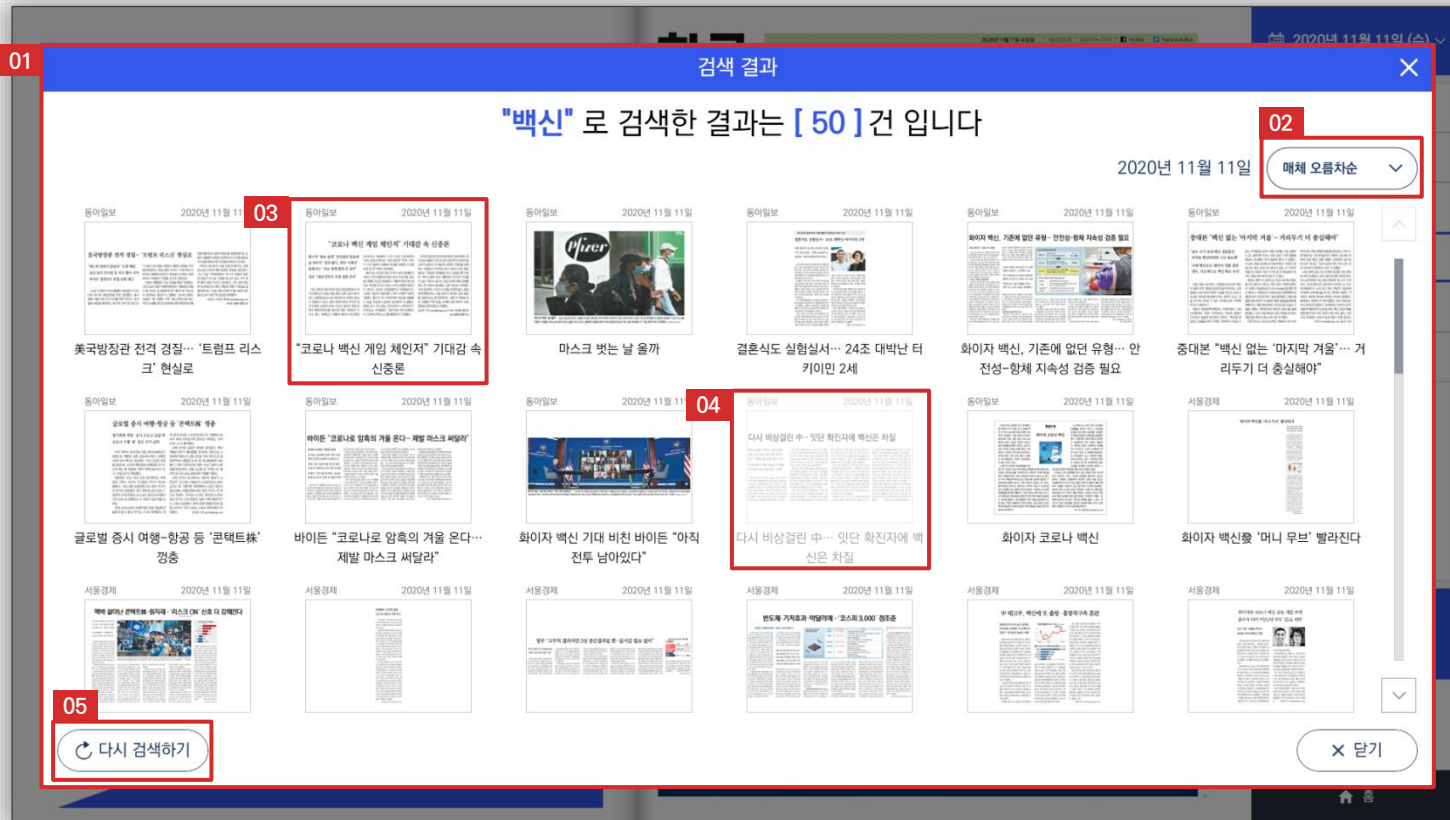

04 기사 보기 폭 맞춤 / 쪽 맞춤

기사 크기를 창의 가로 / 세로 크기에 맞춰 볼 수 있습니다.

01 지면 목록

신문의 모든 지면을 한 눈에 펼쳐 볼 수 있습니다.

02 지면 선택

지면을 터치하면 지면 선택 창이 바로 닫히고, 해당 지면으로 이동합니다.

01 기사 목록

보고있는 신문의 각 지면별 기사 목록을 확인할 수 있습니다.

02 지면 선택

지면을 터치하면 기사 목록 창이 바로 닫히고, 해당 지면으로 이동합니다.

03 기사 선택

기사를 터치하면 해당 기사를 크게 볼 수 있습니다.

* 기사 목록에서 기사 선택 후 기사 보기 창에서 닫기 버튼 터치하면, 다시 기사 목록 창으로 돌아옵니다.

01 기사 검색

오늘 발행된 신문 기사를 키워드로 검색합니다.

02 검색 창

키워드를 입력하고 [검색] 버튼을 터치하면 검색 결과를 볼 수 있습니다.

* 다음 페이지 상세 설명

03 터치 키보드

가상의 키보드를 터치하여 원하는 키워드를 입력할 수 있습니다.

* 숫자, 한글, 영어만 입력 가능하고, 띄어쓰기는 되지 않습니다.

01 검색 결과

입력한 키워드로 검색된 기사를 나열합니다.

02 정렬